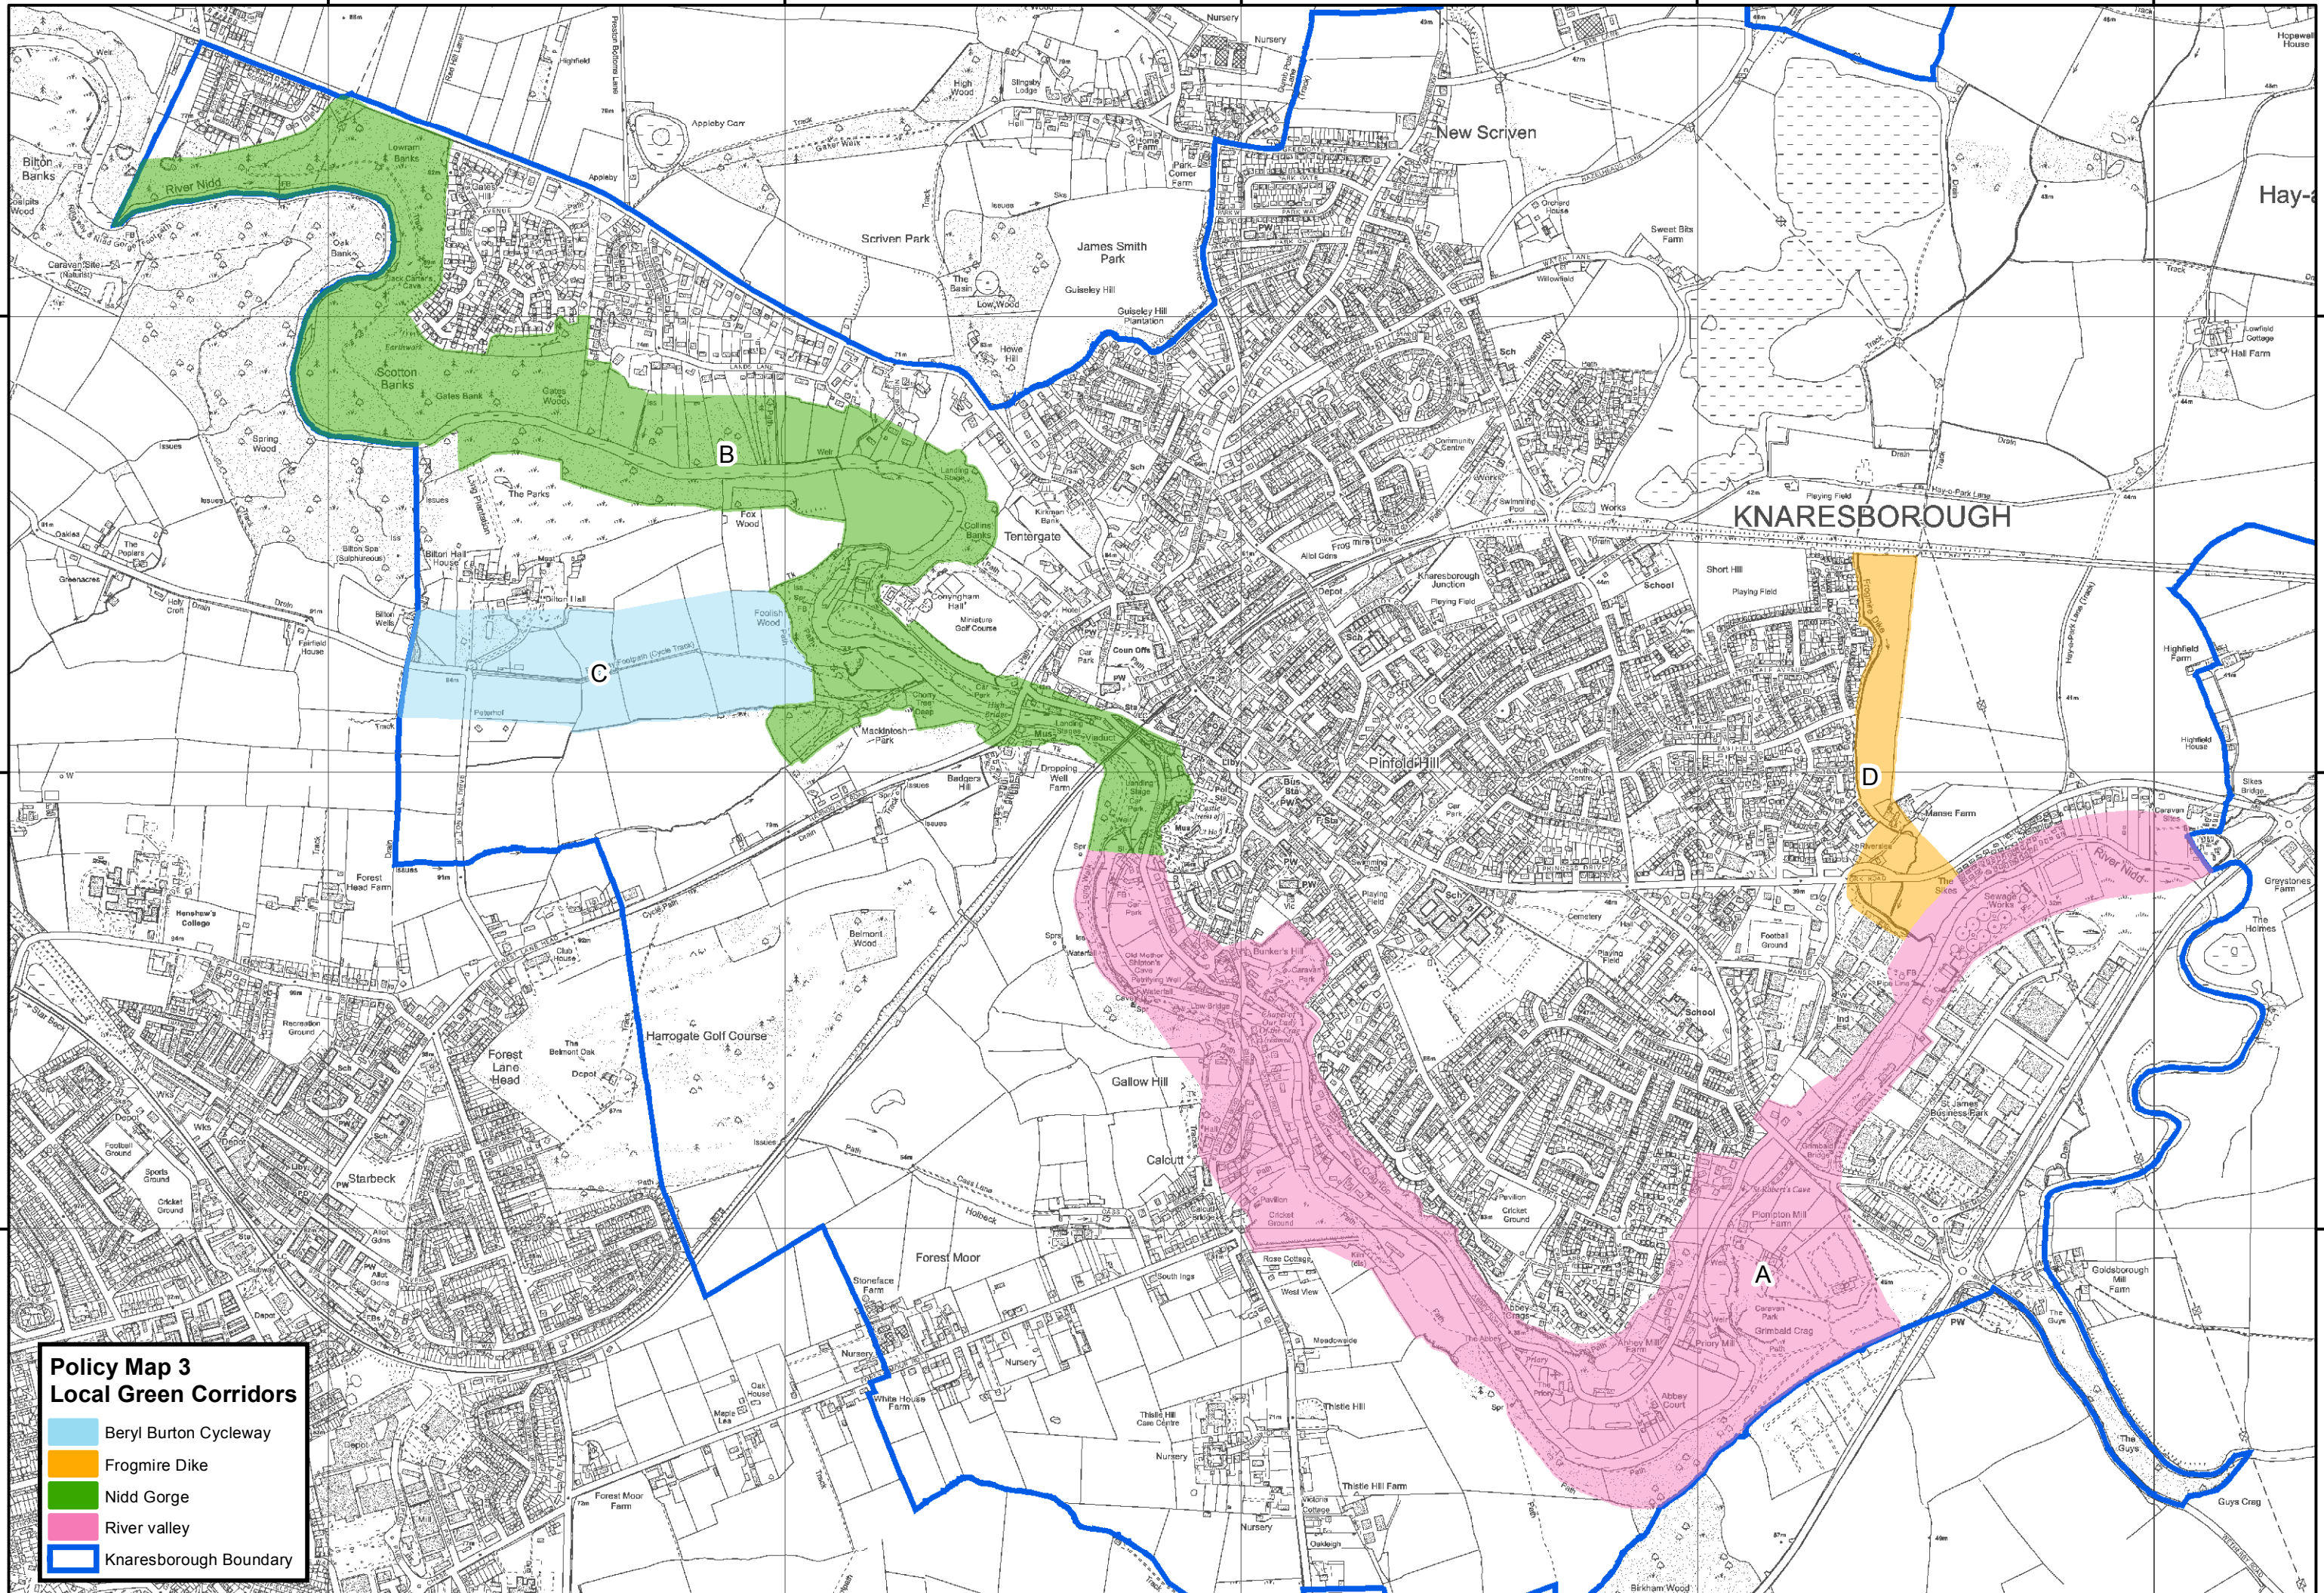

457000 000000

456000 000000

456000 000000

433000 000000

434000 000000

435000 000000

436000 000000

437000 000000

**Policy Map 3
Local Green Corridors**

- Beryl Burton Cycleway
- Frogmire Dike
- Nidd Gorge
- River valley
- Knaresborough Boundary